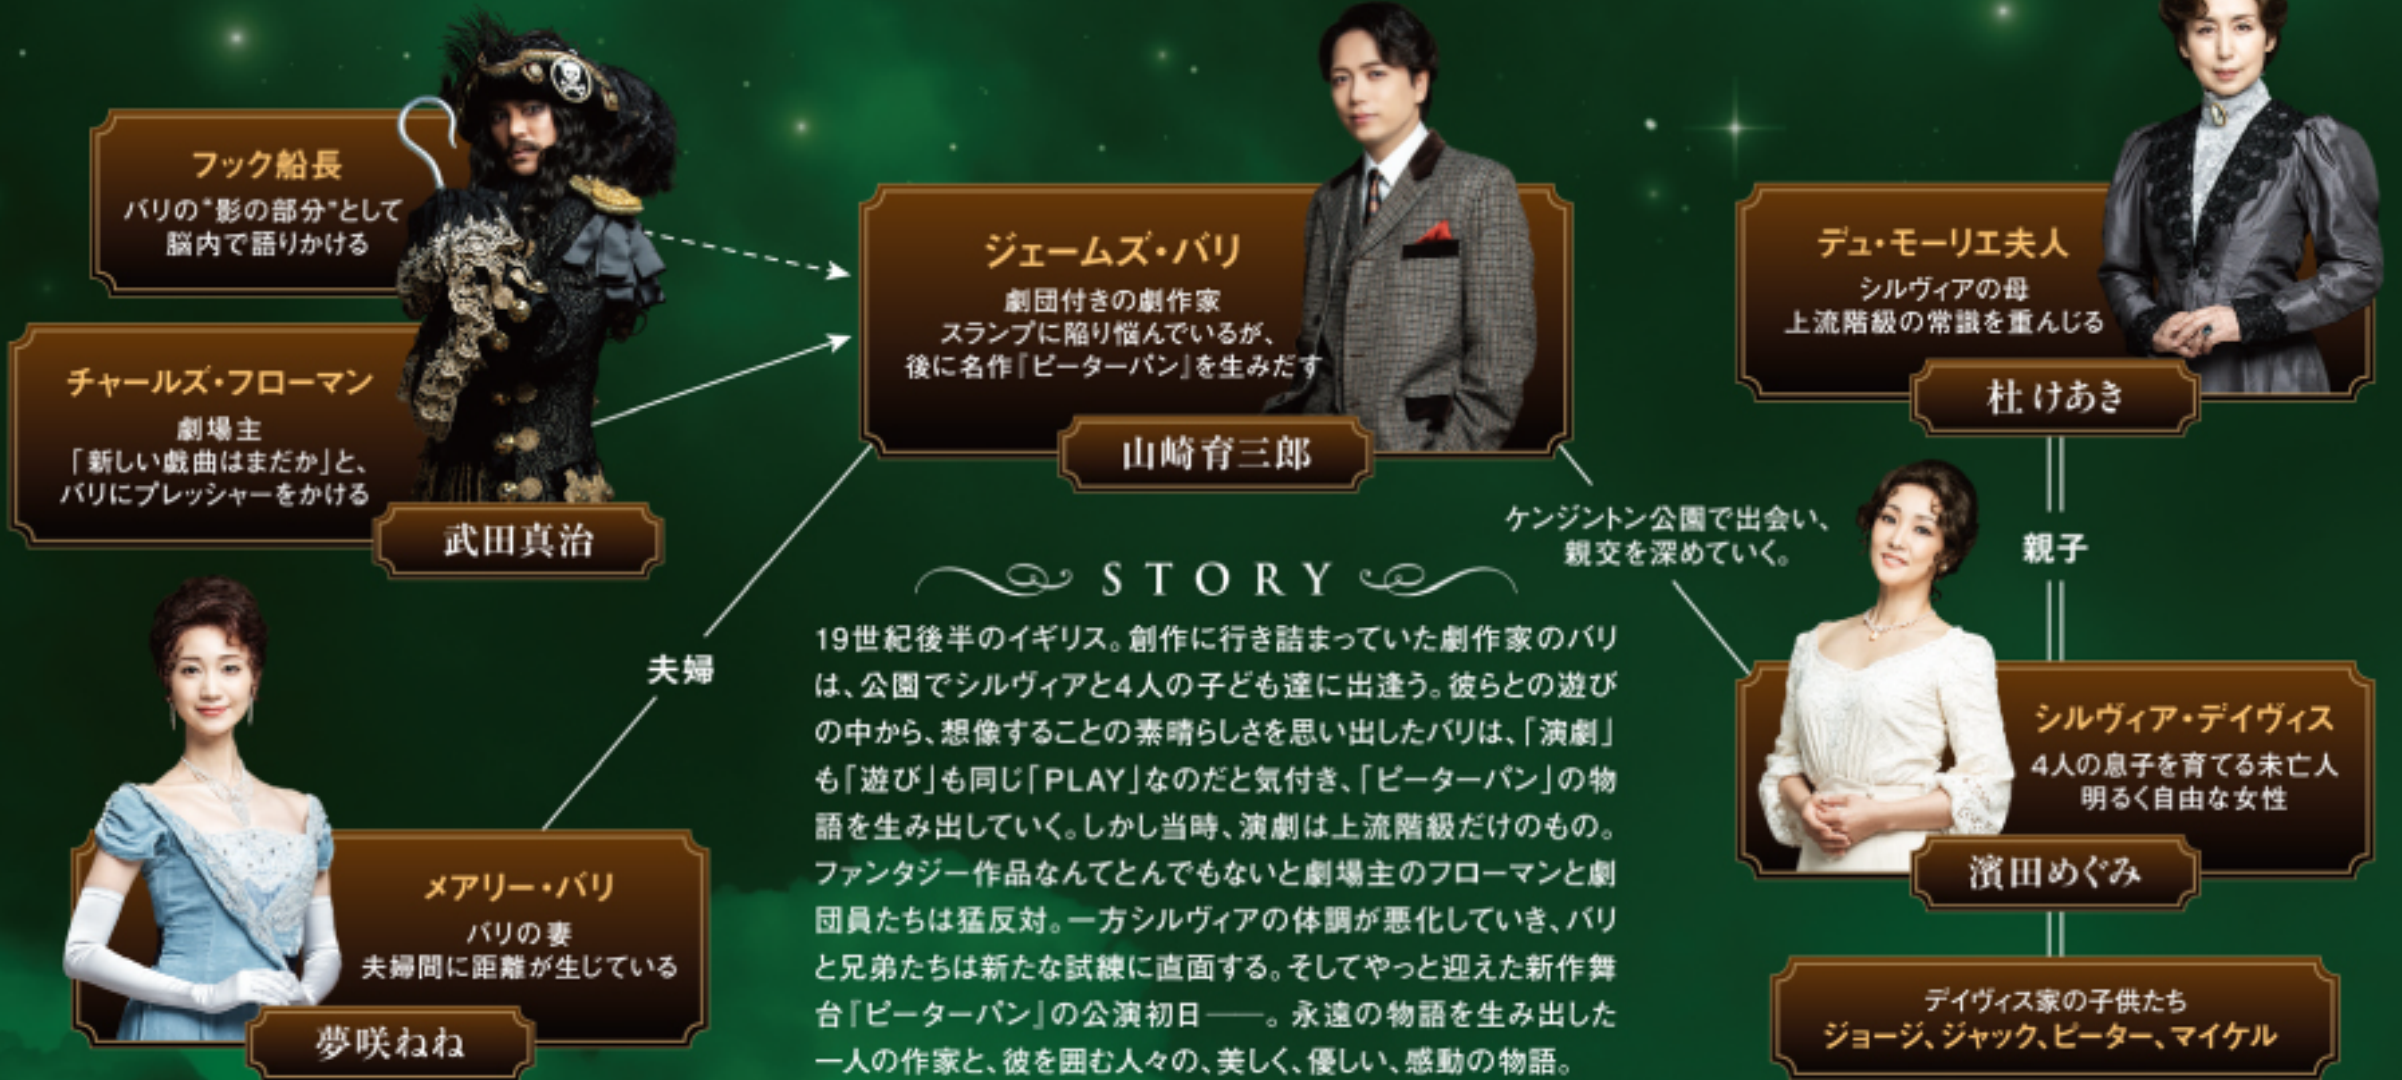

「ピーターパン」誕生に秘められた真実とは
愛に溢れた感動の実話

ミュージカル
ファインディング
ネバーランド
FINDING
NEVERLAND

Book by JAMES GRAHAM Music and Lyrics by GARY BARLOW & ELIOT KENNEDY

Based on the Miramax Motion Picture written by David Magee and the Play
The Man Who Was Peter Pan by Allan Knee

主催：フジテレビジョン/キョードー東京/ホリプロ 協賛：Sky 企画制作：ホリプロ

彼女はネバーランドにいるよ。そして、君はいつでも好きな時に会いに行ける。

「ピーターパン」は、ある一人の劇作家の、夢見る遊び心から生まれた——

ミュージカル「ファインディング・ネバーランド」は、ジョニー・デップが主演した同名の映画と、

アラン・ニーの戯曲を元に舞台化され、2015年にブロードウェイで開幕。「何年も心に残るであろう必見の舞台」と絶賛された人気作。

17年には日本でも招聘公演が行われ、多くの観客が涙した。そして23年、優しく繊細な演出で注目を集めている小山ゆうなによる新演出版での上演が決定。

主演には、7年振りの新作ミュージカル出演となる山崎育三郎。シルヴィア役の濱田めぐみとの二大ミュージカルスター初共演にも期待が高まる。

武田真治は11年振りとなるフック船長役と、フローマン役との2役を演じる。

その他豪華俳優陣が集結し、日本で新たな「ファインディング・ネバーランド」が誕生する。

STORY

19世紀後半のイギリス。創作に行き詰まっていた劇作家のバリは、公園でシルヴィアと4人の子ども達に出会う。彼らとの遊びの中から、想像することの素晴らしさを思い出したバリは、「演劇」も「遊び」も同じ「PLAY」なのだ気付き、「ピーターパン」の物語を生み出していく。しかし当時、演劇は上流階級だけのもの。ファンタジー作品なんてとんでもないと劇場主のフローマンと劇団員たちは猛反対。一方シルヴィアの体調が悪化していき、バリと兄弟たちは新たな試練に直面する。そしてやっと迎えた新作舞台「ピーターパン」の公演初日——。永遠の物語を生み出した一人の作家と、彼を囲む人々の、美しく、優しい、感動の物語。